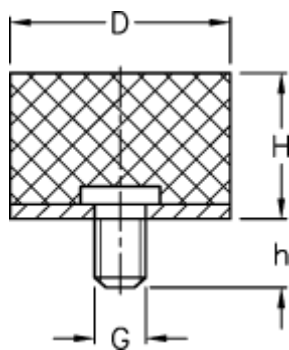

Varenummer: 51401421008710
Beskrivelse: KLEE Vibrationsdæmper type 4
100-40-4, M16x41, NR - 57 shore

Mål

D = 100
G = M16
h = 41
H = 40